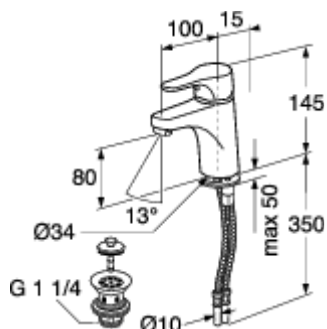

PRODUKTBLAD

STANDARDER OCH GODKÄNNANDEN

MÄTTSKISS